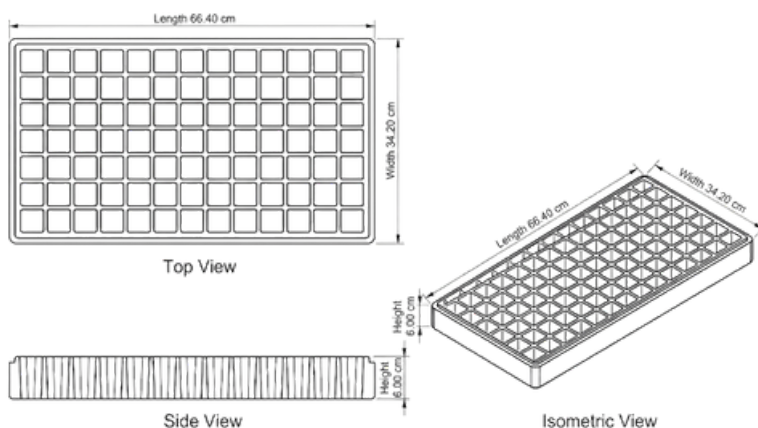

FICHA TÉCNICA

de producto

SEMILLERO 288 ALVÉOLOS

CARACTERÍSTICAS

- Perla de Apariencia uniforme, lisa y compacta
- 100% germinación
- Fácil remoción; drenaje sin perdida de humedad
- Higiénicas
- Facilitan el trasplante de las plántulas cultivadas

CODIGO

- SM6288V

ESPECIFICACIONES TÉCNICAS

Descripción	Medida
Peso propio	0.73 lb
Color	Blanco
Inocuidad	Estéril, inertes
Materia Prima	EPS
Empaque	Unidad / Bolsa 26 unidades
Respaldo	Expertos por más de 30 años en EPS
Drenaje	Si
Alveolos	288

MEDIDAS EFECTIVAS INTERNAS

Ancho	34.20 cm
Largo	66.40 cm
Alto	6.00 cm
Alveolo	2.20 cm

SOSTENIBILIDAD

El poliestireno expandido (EPS) es un material 100% reciclable y reutilizable, destacando por su sostenibilidad y eficiencia energética.

COLORES

Blanco

MEDIDAS EXTERNAS